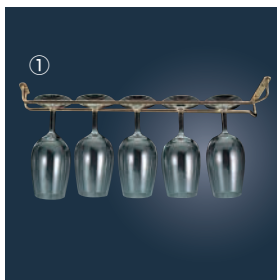

寸法表示は外寸です。

65 冷温機器

① グラスハンガー 金メッキ

ページコード	A	B	C	商品コード	価格
10インチ	4-1531-0101	115×254×H35		1860201	¥3,200
16インチ	4-1531-0102	115×406×H35		1860301	¥3,400
20インチ	4-1531-0103	115×507×H35		7154601	¥3,800
24インチ	4-1531-0104	115×610×H35		7154701	¥4,200

レール内幅:10・16インチ / 30mm、20・24インチ / 25mm
材質:スチール

66 ビュッフェ関連

② グラスハンガー ニッケルメッキ

ページコード	A	B	C	商品コード	価格
10インチ	4-1531-0201	115×254×H35		1923200	¥1,300
16インチ	4-1531-0202	115×406×H35		1923300	¥1,600
20インチ	4-1531-0203	115×507×H35		1923400	¥1,800
24インチ	4-1531-0204	115×610×H35		1923500	¥2,000

レール内幅:10・16インチ / 30mm、20・24インチ / 25mm
材質:スチール

67 ビュッフェ・宴会

⑤ 18-8 ワイングラスホルダー

ページコード	A	B	C	商品コード	価格
小	4-1531-0501	75×300×H35		3315200	¥2,000
大	4-1531-0502	95×300×H35		7503700	¥2,200

付属品:木ネジ4ヶ レール内幅:32mm

⚠️ 手造りの為、サイズに数ミリの誤差が生じます。

68 カフェ
サービス用品・トレー

③ ステムウェアラック 金メッキ

ページコード	商品コード	価格
4-1531-0301	6756700	¥5,200

④ 325×⑤ 255×⑥ H43
レール内幅:30mm
材質:スチール

69 ブレンダー・
ジュース・かき氷

④ ステムウェアラック ニッケルメッキ

ページコード	商品コード	価格
4-1531-0401	1923600	¥2,700

④ 325×⑤ 255×⑥ H43
レール内幅:30mm
材質:スチール