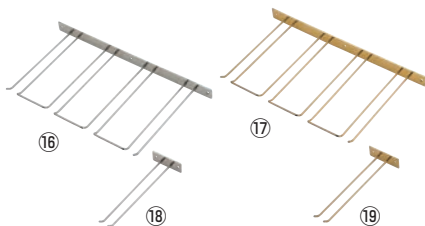

レール内幅:21mm
レール奥行:390mm
グラススペース内幅:95mm
●両方からの取納、取り出しが可能です。
※ネジ付

UK 18-8 ツイスターグラスハンガー

ページコード	商品コード	価格
⑥ S	4-1531-0601	8158900 ¥6,900
⑦ B(黒艶消仕上)	4-1531-0701	8159000 ¥8,100

370×160×H50
●最大径φ9.5cmのグラスが6個までかけられます。

71 グラス・酒器

UK グラスフレーム

ページコード	A	B	C	商品コード	価格
⑫ 18-8 4連	4-1531-1201	420×240×H43		1024600	¥12,500
⑬ 24金メッキ 4連	4-1531-1301	420×240×H43		1024700	¥22,000
⑭ 18-8 1連	4-1531-1401	130×240×H43		1024800	¥4,000
⑮ 24金メッキ 1連	4-1531-1501	130×240×H43		1024900	¥8,000

レール内幅:21mm
レール奥行:220mm
グラススペース内幅:95mm
※ネジ付

72 ワイン・バー用品

UK グラスフレーム 壁掛型

ページコード	A	B	C	商品コード	価格
⑯ 4連 18-8	4-1531-1601	420×233×H30		1024910	¥11,100
⑰ 4連 24金メッキ	4-1531-1701	420×233×H30		1024920	¥21,000
⑱ 1連 18-8	4-1531-1801	80×233×H30		1024930	¥3,600
⑲ 1連 24金メッキ	4-1531-1901	80×233×H30		1024940	¥7,400

レール内幅:20mm
レール奥行:210mm
●グラス最大径φ100まで取納できます。
※ネジ付