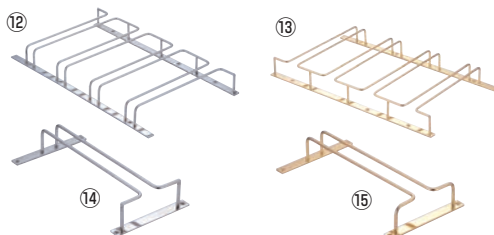

70 カトラリー・箸

UK グラスフレームダブルエントリー

ページコード	A	B	C	商品コード	価格
⑧ 18-8 4連	4-1531-0801	420×410×H50		1024200	¥18,700
⑨ 24金メッキ 4連	4-1531-0901	420×410×H50		1024300	¥35,700
⑩ 18-8 1連	4-1531-1001	130×410×H50		1024400	¥5,500
⑪ 24金メッキ 1連	4-1531-1101	130×410×H50		1024500	¥13,200

レール内幅:21mm
レール奥行:390mm
グラススペース内幅:95mm
●両方からの取納、取り出しが可能です。
※ネジ付

UK 18-8 ツイスターグラスハンガー

ページコード	商品コード	価格
⑥ S	4-1531-0601	8158900 ¥6,900
⑦ B(黒艶消仕上)	4-1531-0701	8159000 ¥8,100

370×160×H50
●最大径φ9.5cmのグラスが6個までかけられます。

71 グラス・酒器

UK グラスフレーム

ページコード	A	B	C	商品コード	価格
⑫ 18-8 4連	4-1531-1201	420×240×H43		1024600	¥12,500
⑬ 24金メッキ 4連	4-1531-1301	420×240×H43		1024700	¥22,000
⑭ 18-8 1連	4-1531-1401	130×240×H43		1024800	¥4,000
⑮ 24金メッキ 1連	4-1531-1501	130×240×H43		1024900	¥8,000

レール内幅:21mm
レール奥行:220mm
グラススペース内幅:95mm
※ネジ付

72 ワイン・バー用品

UK グラスフレーム 壁掛型

ページコード	A	B	C	商品コード	価格
⑯ 4連 18-8	4-1531-1601	420×233×H30		1024910	¥11,100
⑰ 4連 24金メッキ	4-1531-1701	420×233×H30		1024920	¥21,000
⑱ 1連 18-8	4-1531-1801	80×233×H30		1024930	¥3,600
⑲ 1連 24金メッキ	4-1531-1901	80×233×H30		1024940	¥7,400