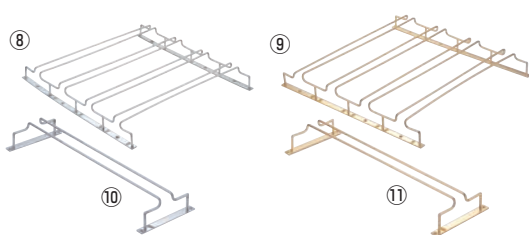

レール内幅:10・16インチ / 30mm、20・24インチ / 25mm
材質:スチール

67 ビュッフェ・宴会

⑤ 18-8 ワイングラスホルダー

ページコード	A	B	C	商品コード	価格
小	4-1531-0501	75×300×H35		3315200	¥2,000
大	4-1531-0502	95×300×H35		7503700	¥2,200

付属品:木ネジ4ヶ レール内幅:32mm

⚠️ 手造りの為、サイズに数ミリの誤差が生じます。

68 カフェ
サービス用品・トレー

③ ステムウェアラック 金メッキ

ページコード	商品コード	価格
4-1531-0301	6756700	¥5,200

④ 325×⑤ 255×⑥ H43
レール内幅:30mm
材質:スチール

69 ブレンダー・
ジュース・かき氷

④ ステムウェアラック ニッケルメッキ

ページコード	商品コード	価格
4-1531-0401	1923600	¥2,700

④ 325×⑤ 255×⑥ H43
レール内幅:30mm
材質:スチール

70 カトラリー・箸

UK グラスフレームダブルエントリー

ページコード	A	B	C	商品コード	価格
⑧ 18-8 4連	4-1531-0801	420×410×H50		1024200	¥18,700
⑨ 24金メッキ 4連	4-1531-0901	420×410×H50		1024300	¥35,700
⑩ 18-8 1連	4-1531-1001	130×410×H50		1024400	¥5,500
⑪ 24金メッキ 1連	4-1531-1101	130×410×H50		1024500	¥13,200

レール内幅:21mm
レール奥行:390mm
グラススペース内幅:95mm
●両方からの取納、取り出しが可能です。
※ネジ付

UK 18-8 ツイスターグラスハンガー

ページコード	商品コード	価格
⑥ S	4-1531-0601	8158900 ¥6,900
⑦ B(黒艶消仕上)	4-1531-0701	8159000 ¥8,100

370×160×H50
●最大径φ9.5cmのグラスが6個までかけられます。